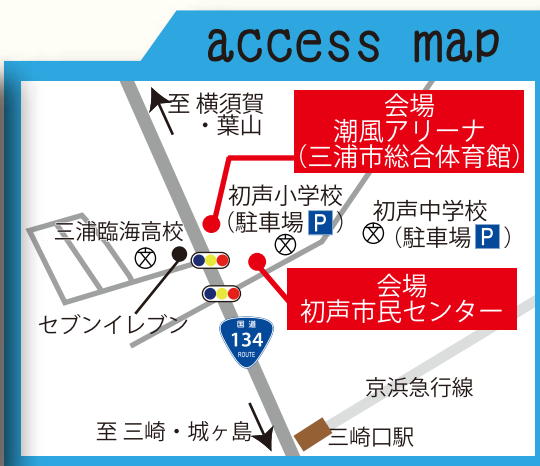

みんなで行こう！

みうら市民まつり

2011. **11.20** (日) AM10:00~PM3:00

会場：潮風アリーナ周辺

観て 聴いて 参加して
食べて 買って 大満足！

Illustration Natuno Kaori
<http://natunokaori.littlestar.jp/>